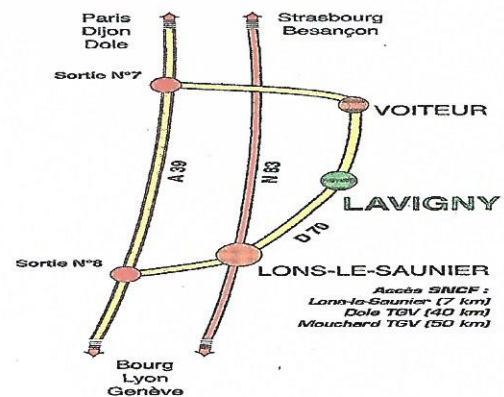

# LES ATTELAGES DU CHATEAU

**Vous propose**

**Balade en calèche à Lavigny**

**TARIFS 2018**

Durée	Formule 0 individuel	Formule 1 De 6 à 8 personnes	Formule 2 De 9 à 16 personnes
1 Heure	22.00 €	18.00 €	15.00 €
2 Heures	32.00 €	29.00 €	26.00 €
1/2 journée = 3 H00	40.00 €	37.00 €	34.00 €
1 journée = 6H30	60.00 €	54.00 €	50.00 €
<b>Réductions</b>			
Enfants (- 12 ans)		20 %	
Personnes Handicapées		20 %	
Pique-nique		18.00 €	
<b>GRATUIT (-3 ans)</b>			

## Plan d'accès

**Sur réservation au**

**Les Attelages du Château**

**25 rue du clos**

**39 210 LAVIGNY**

**Tel:03.84.44.10.35 ou 06.85.71.08.61**

**dreuille.aurore@sfr.fr**

**www.gite-etape-lavigny.com**